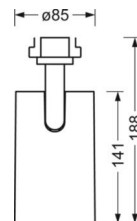

DEEP-LINK

<https://www.regiolux.de/ru/article/19105506010>

Ссылка	LED 8000lm 840
ηLB	100 %
Φ ↓/↑	100 % / 0 %
UGR поп./вдоль	25.5 / 25.5

Механика

цвет корпуса	белый стандартный для электротехники RAL 9016
размеры (LxWxH/DxH)	765mm x 55mm x 201mm
вес (нетто)	2.5kg
Область разворота в плоскости и пространстве (x/y/z)	+ 90° / 0° / 335°
Вид монтажа	сборка трековых систем, световая структура

размеры

L	765 mm	Длина
B	55 mm	Ширина
H	201 mm	Высота