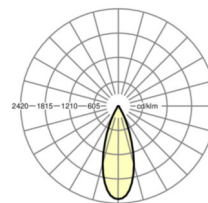

Оптика

Оснастка	LED, цветопередача/оттенок света CRI ≥ 80 / 4000K
Допуск для координаты цветности (MacAdam)	3SDCM
Номинальный световой поток	7968lm
Срок службы LED	50000h L80/B10 (Tq 25°C)
светоотдача светильников	115lm/W
UGR поп./вдоль	25.5 / 25.5

DEEP-LINK

<https://www.regiolux.de/ru/article/19105506010>

Ссылка	LED 8000lm 840
ηLB	100 %
Φ ↓/↑	100 % / 0 %
UGR поп./вдоль	25.5 / 25.5

Механика

цвет корпуса	белый стандартный для электротехники RAL 9016
размеры (LxWxH/DxH)	765mm x 55mm x 201mm
вес (нетто)	2.5kg
Область разворота в плоскости и пространстве (x/y/z)	+ 90° / 0° / 335°
Вид монтажа	сборка трековых систем, световая структура

размеры

L	765 mm	Длина
B	55 mm	Ширина
H	201 mm	Высота