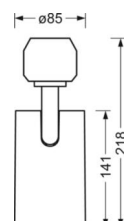

DEEP-LINK

<https://www.regiolux.de/ru/article/19105506010>

Ссылка	LED 8000lm 840
ηLB	100 %
Φ ↓/↑	100 % / 0 %
UGR поп./вдоль	25.5 / 25.5

Механика

цвет корпуса	белый стандартный для электротехники RAL 9016
размеры (LxWxH/DxH)	765mm x 55mm x 201mm
вес (нетто)	2.5kg
Область разворота в плоскости и пространстве (x/y/z)	+ 90° / 0° / 335°
Вид монтажа	сборка трековых систем, световая структура

размеры

L	765 mm	Длина
B	55 mm	Ширина
H	201 mm	Высота